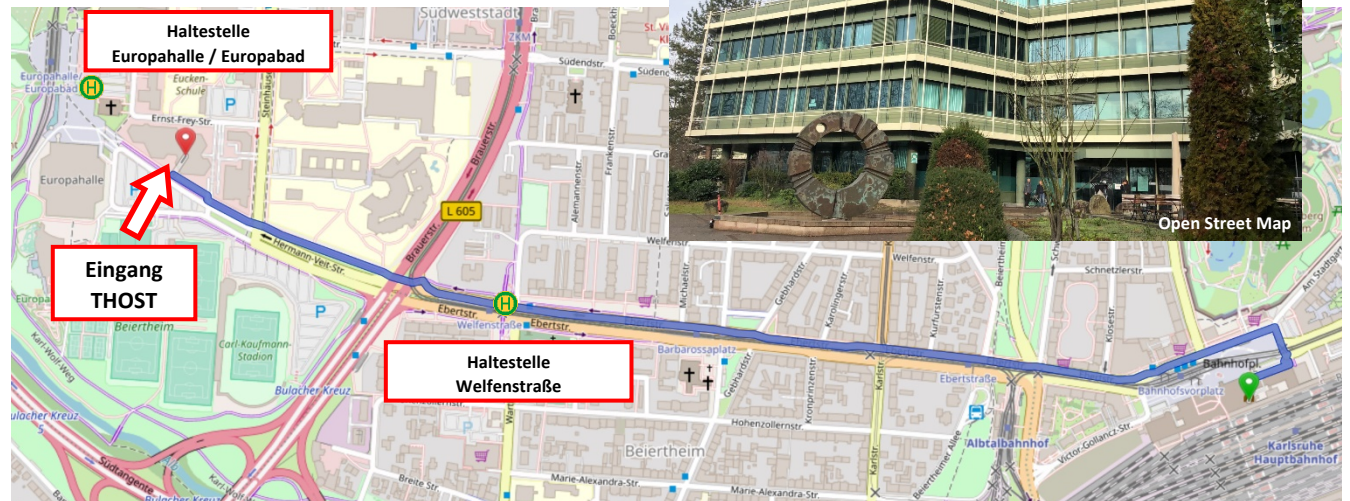

ODER

- Nehmen Sie die Ausfahrt Nr. 48 Karlsruhe Süd
- Folgen Sie der L605 Richtung Zentrum.
- Biegen Sie in beiden Fällen an der ersten Ampel links ab, nach ca. 800 Metern erreichen Sie THOST.

mit der Bahn

Aus Richtung Stadtmitte kommend:

- Linie 1 | Haltestelle Europahalle/Europabad, Fußweg ca. 5 Minuten
- Linie 2 | Haltestelle Welfenstraße, Fußweg ca. 10 Minuten

Aus Richtung Hauptbahnhof kommend:

- Linie 2 | Haltestelle Welfenstraße
- Fußweg ca. 10 Minuten

mit dem Fahrrad

- Vom Hauptbahnhof auf die Ebertstraße fahren und dieser geradeaus folgen bis zur Hermann-Weit-Str. 6

Open Street Map