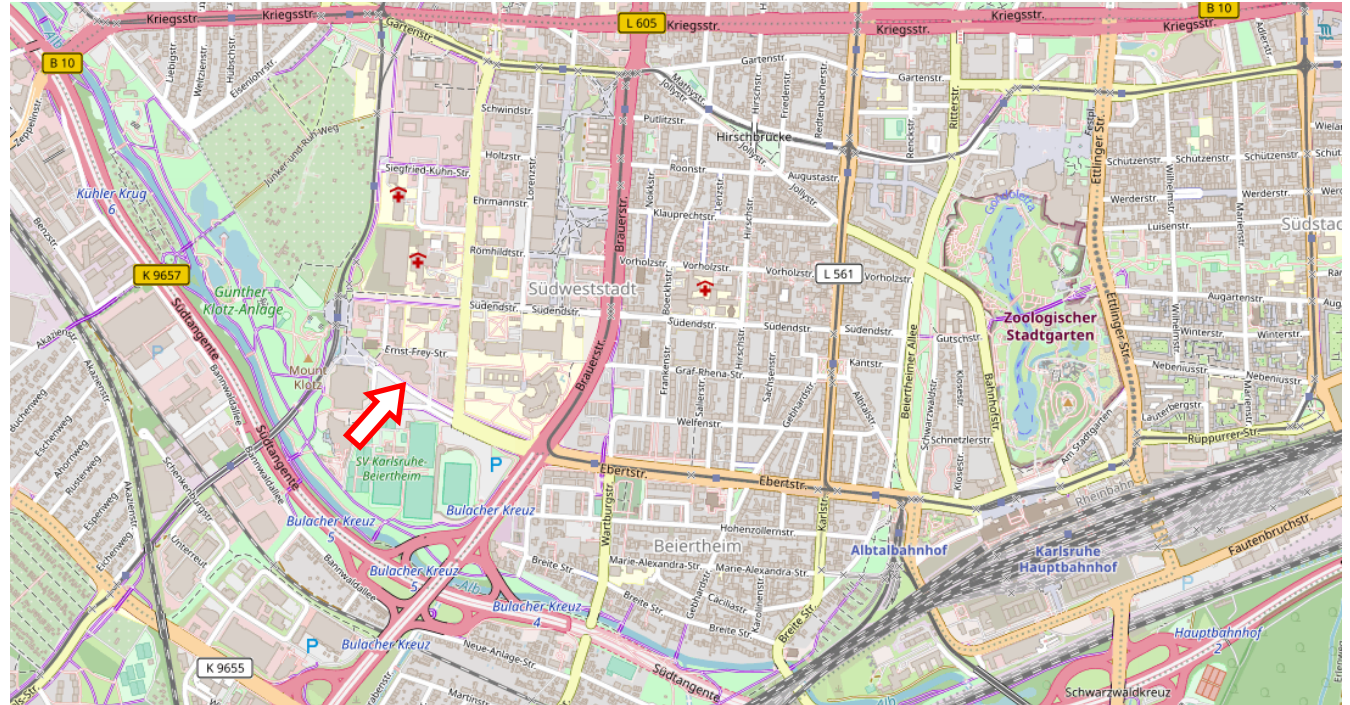

ODER

- Nehmen Sie die Ausfahrt Nr. 48 Karlsruhe Süd
- Folgen Sie der L605 Richtung Zentrum.
- Biegen Sie in beiden Fällen an der ersten Ampel links ab, nach ca. 800 Metern erreichen Sie THOST.

mit der Bahn

Aus Richtung Stadtmitte kommend:

- Linie 1 | Haltestelle Europahalle/Europabad, Fußweg ca. 5 Minuten
- Linie 2 | Haltestelle Welfenstraße, Fußweg ca. 10 Minuten

Aus Richtung Hauptbahnhof kommend:

- Linie 2 | Haltestelle Welfenstraße
- Fußweg ca. 10 Minuten

mit dem Fahrrad

- Vom Hauptbahnhof auf die Ebertstraße fahren und dieser geradeaus folgen bis zur Hermann-Weit-Str. 6

Open Street Map